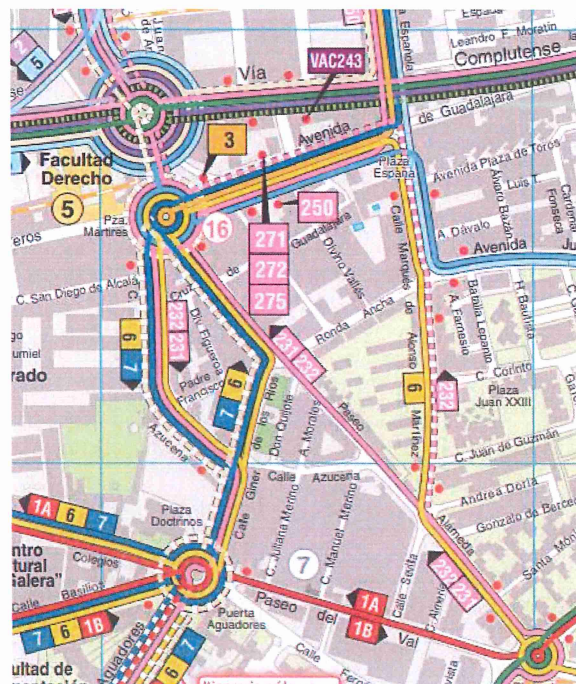

El **CONSORCIO REGIONAL DE TRANSPORTES DE MADRID** informa:

AVISO LINEAS L6 Y L7

**CORTES EN CALLE AZUCENA POR PROCESION
EL DIA 02.04.2026 A LAS 20h APROX**

LINEA 6 SENTIDO GARENA: VIA COMPLUTENSE, C/ MARQUES DE ALONSO MARTINEZ, Pº DE LA ALAMEDA, C/ GINES DE LOS RIOS Y RECORRIDO NORMAL

LINEA 7 SENTIDO GARENA: VIA COMPLUTENSE, C/ MARQUES DE ALONSO MARTINEZ, Pº DE LA ALAMEDA, C/ GINES DE LOS RIOS Y RECORRIDO NORMAL

AFECTA A LA PARADA PLAZA DE LOS MARTIRES (20397) Y A LA PARADA DE C/ AZUCENA CON GINES DE LOS RIOS (11934).